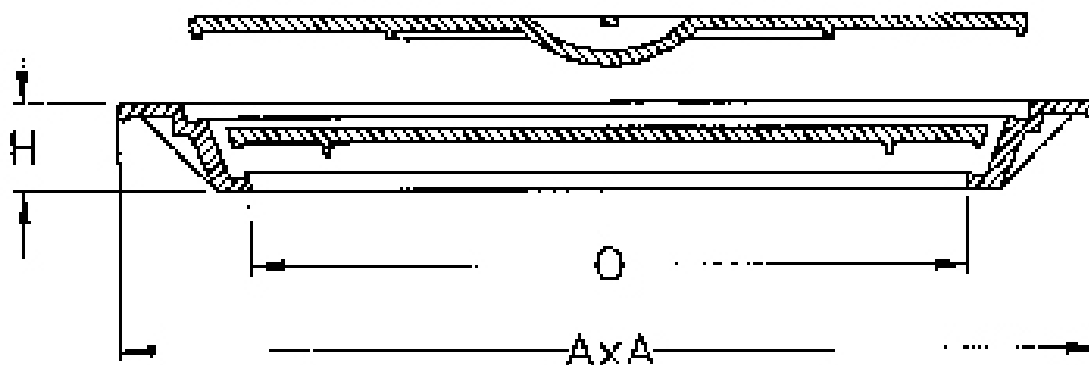

Dubbele rechthoekig bodem Klasse A 15  

Artikel Referentie	Buitenmaat AXA (mm)	Vrije opening OXO (mm)	Hoogte h (mm)
2BD4025	400 X 250	240 X 90	80
2BD5030	500 X 300	340 X 140	85
2BD6045	600 X 450	440 X 290	65
2BD8060	800 X 600	600 X 400	60